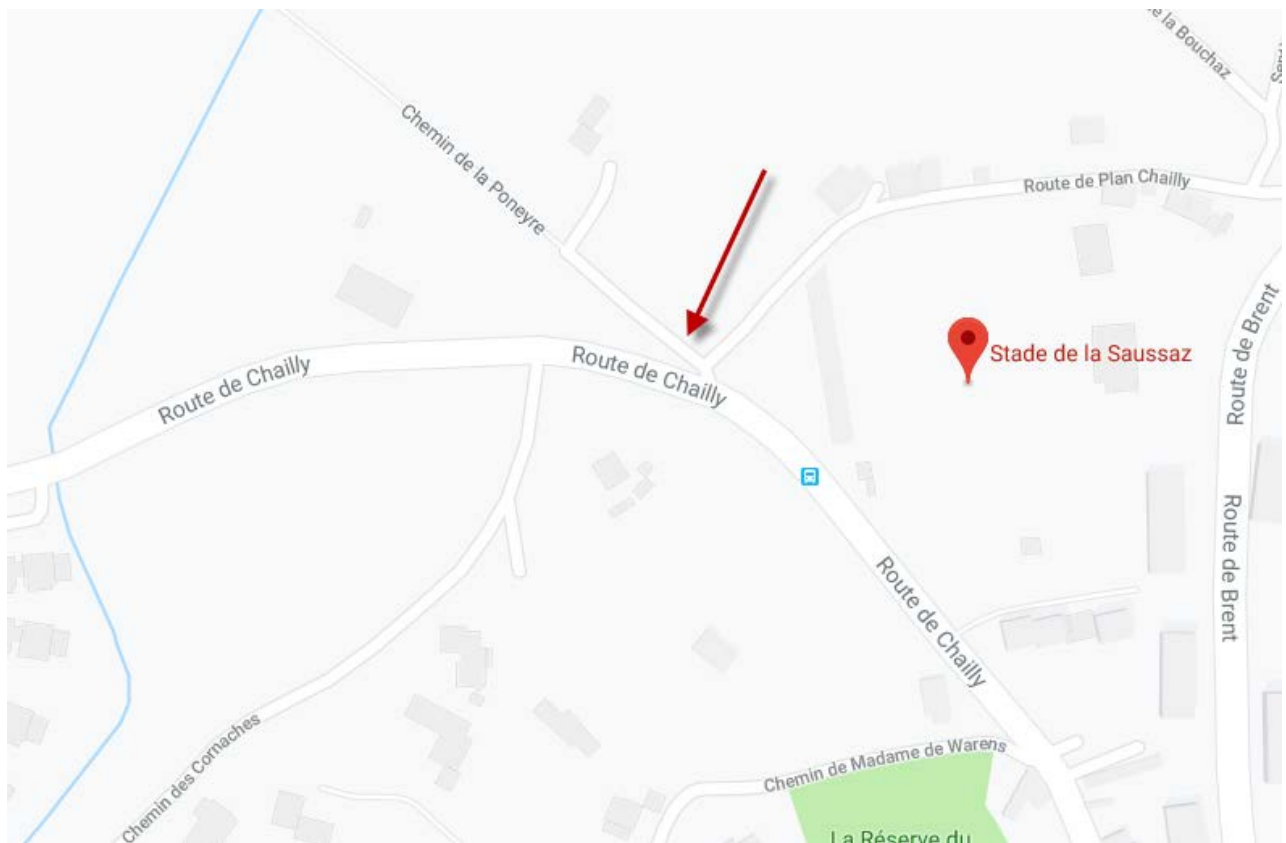

nordikwalking riviera

WWW.NORDIKWALKING.CH - Tél. 021 944 30 50 - INFO@NORDIKWALKING.CH

Croisée Route de Chailly / Chemin de la Poneyre,
1816 Chailly-Montreux